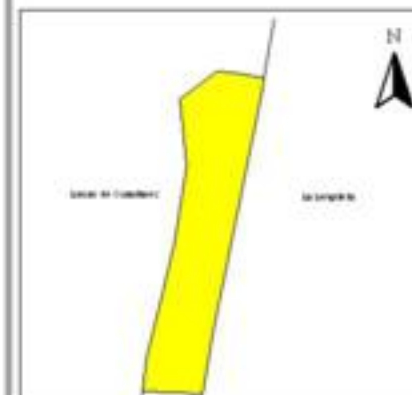

### INDICE DE DESARROLLO SOCIAL

Delegación: Gustavo A. Madero  
Colonia: Parque Metropolitano  
Grado de desarrollo: Bajo